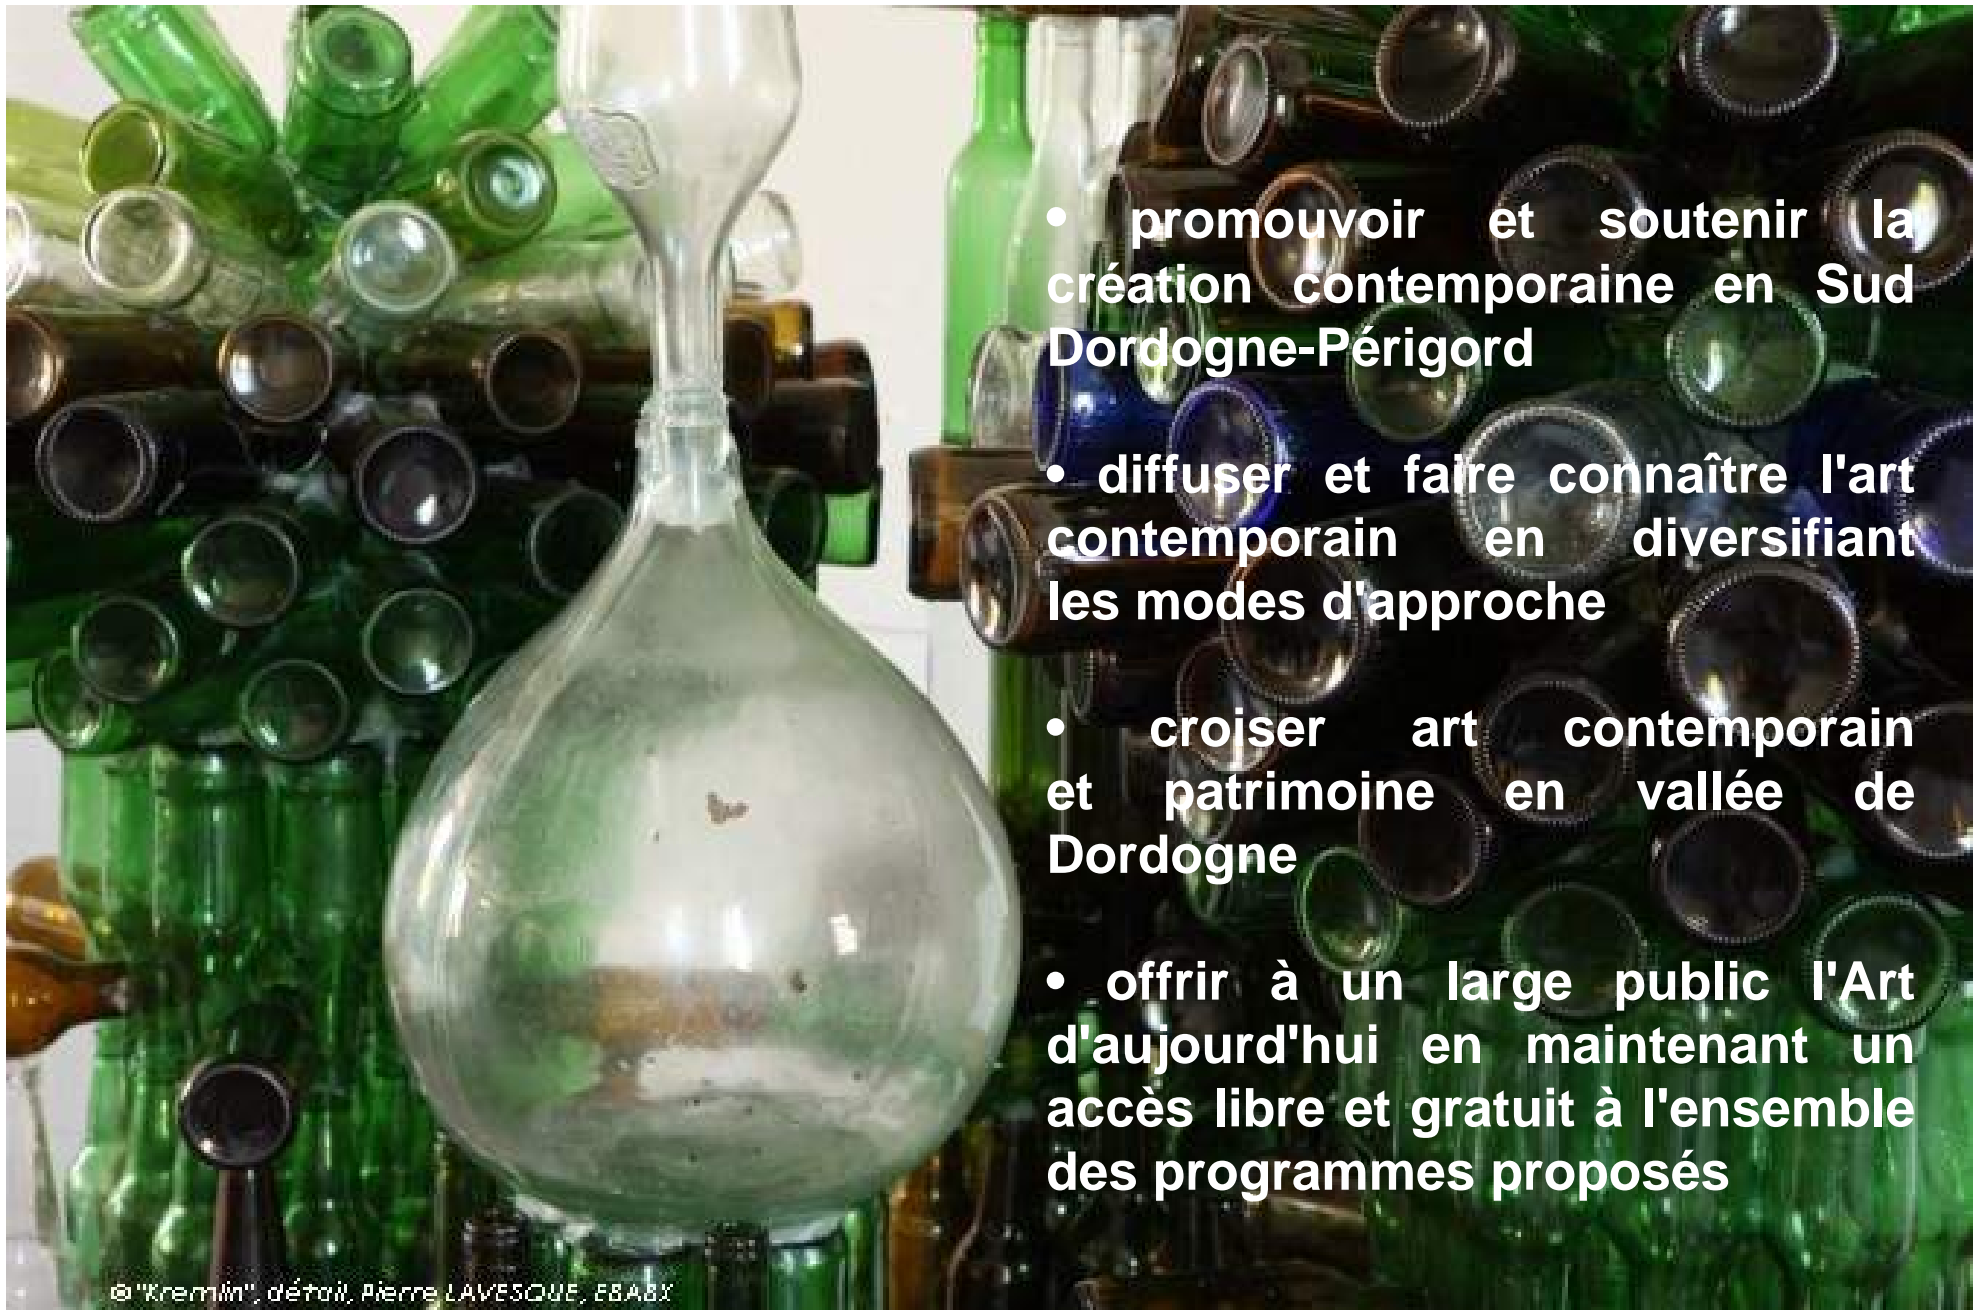

► Objectifs

- promouvoir et soutenir la création contemporaine en Sud Dordogne-Périgord
- diffuser et faire connaître l'art contemporain en diversifiant les modes d'approche
- croiser art contemporain et patrimoine en vallée de Dordogne
- offrir à un large public l'Art d'aujourd'hui en maintenant un accès libre et gratuit à l'ensemble des programmes proposés

© "Kremlin", détail, Pierre LAVESQUE, EBABX

"Kremlin", Laurent LE DEUNFF et EBABX, 2012, Château de Monbazillac